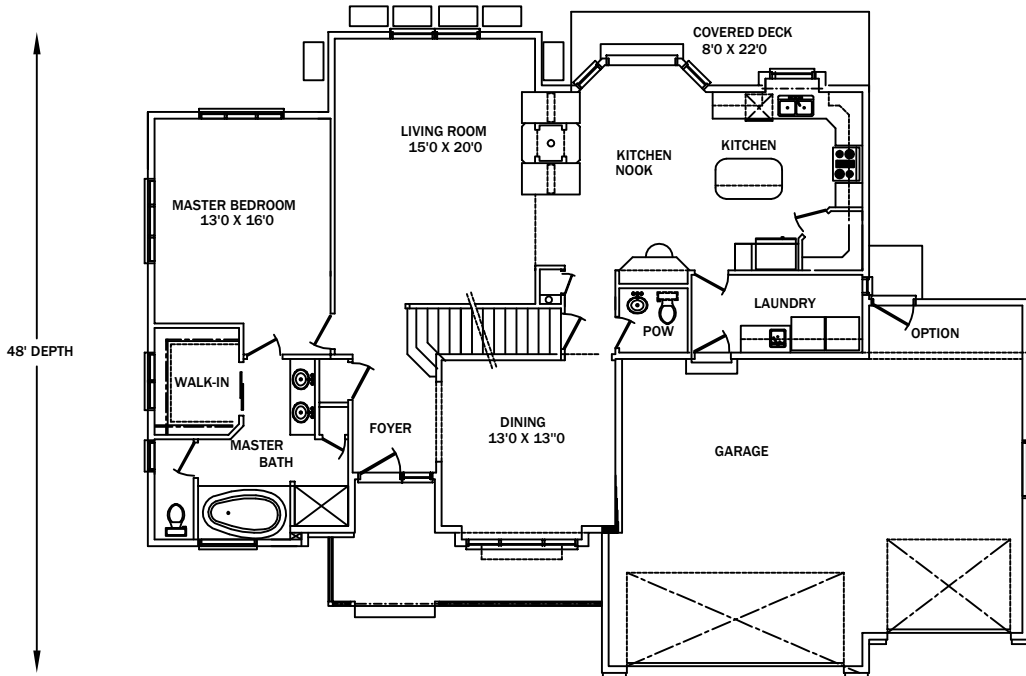

66' WIDE

48' DEPTH