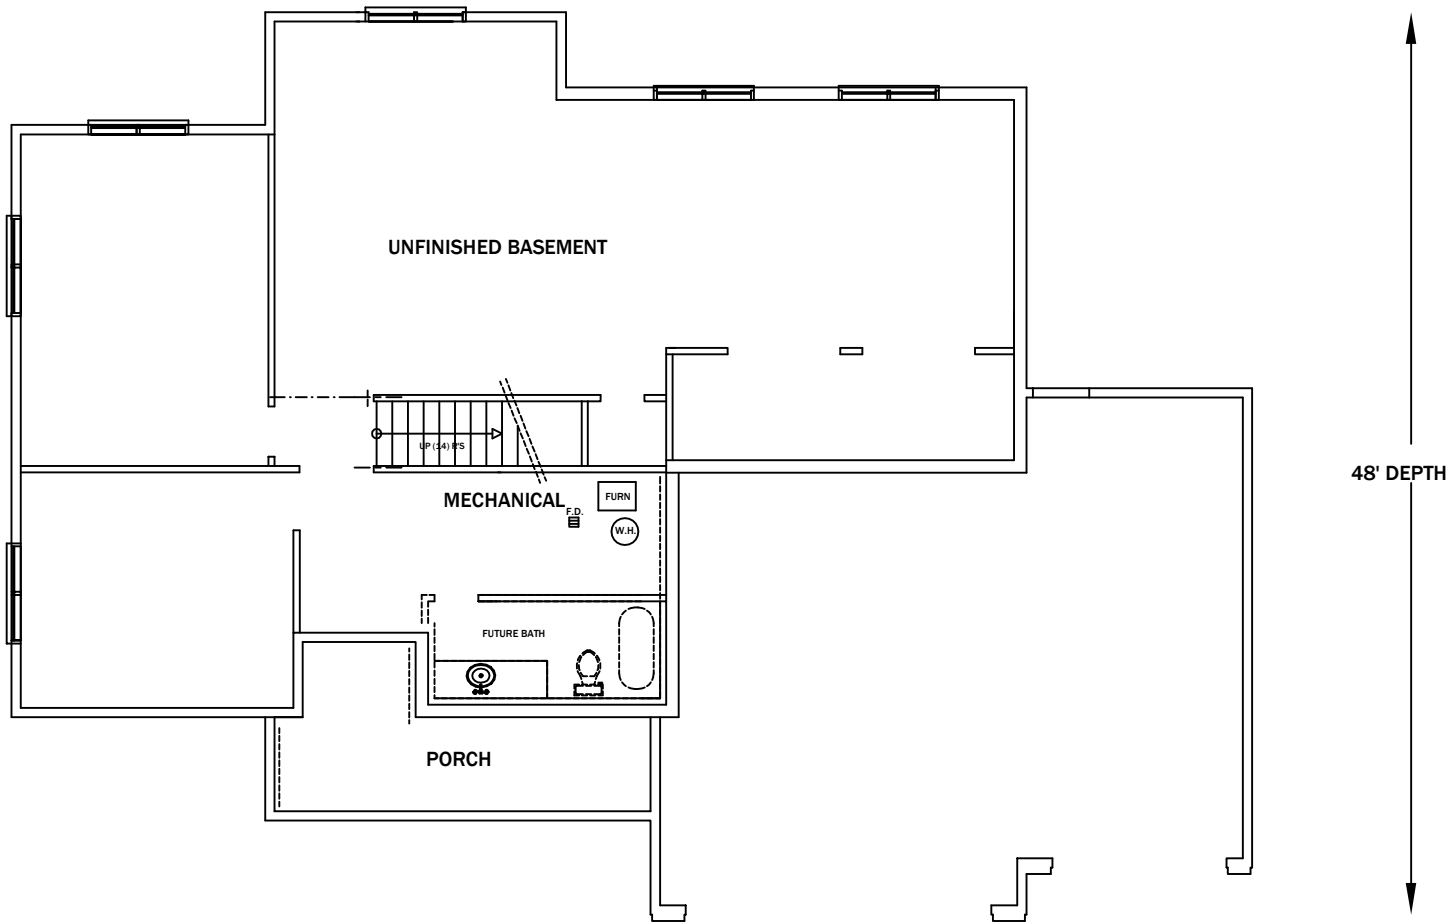

66' WIDE

48' DEPTH